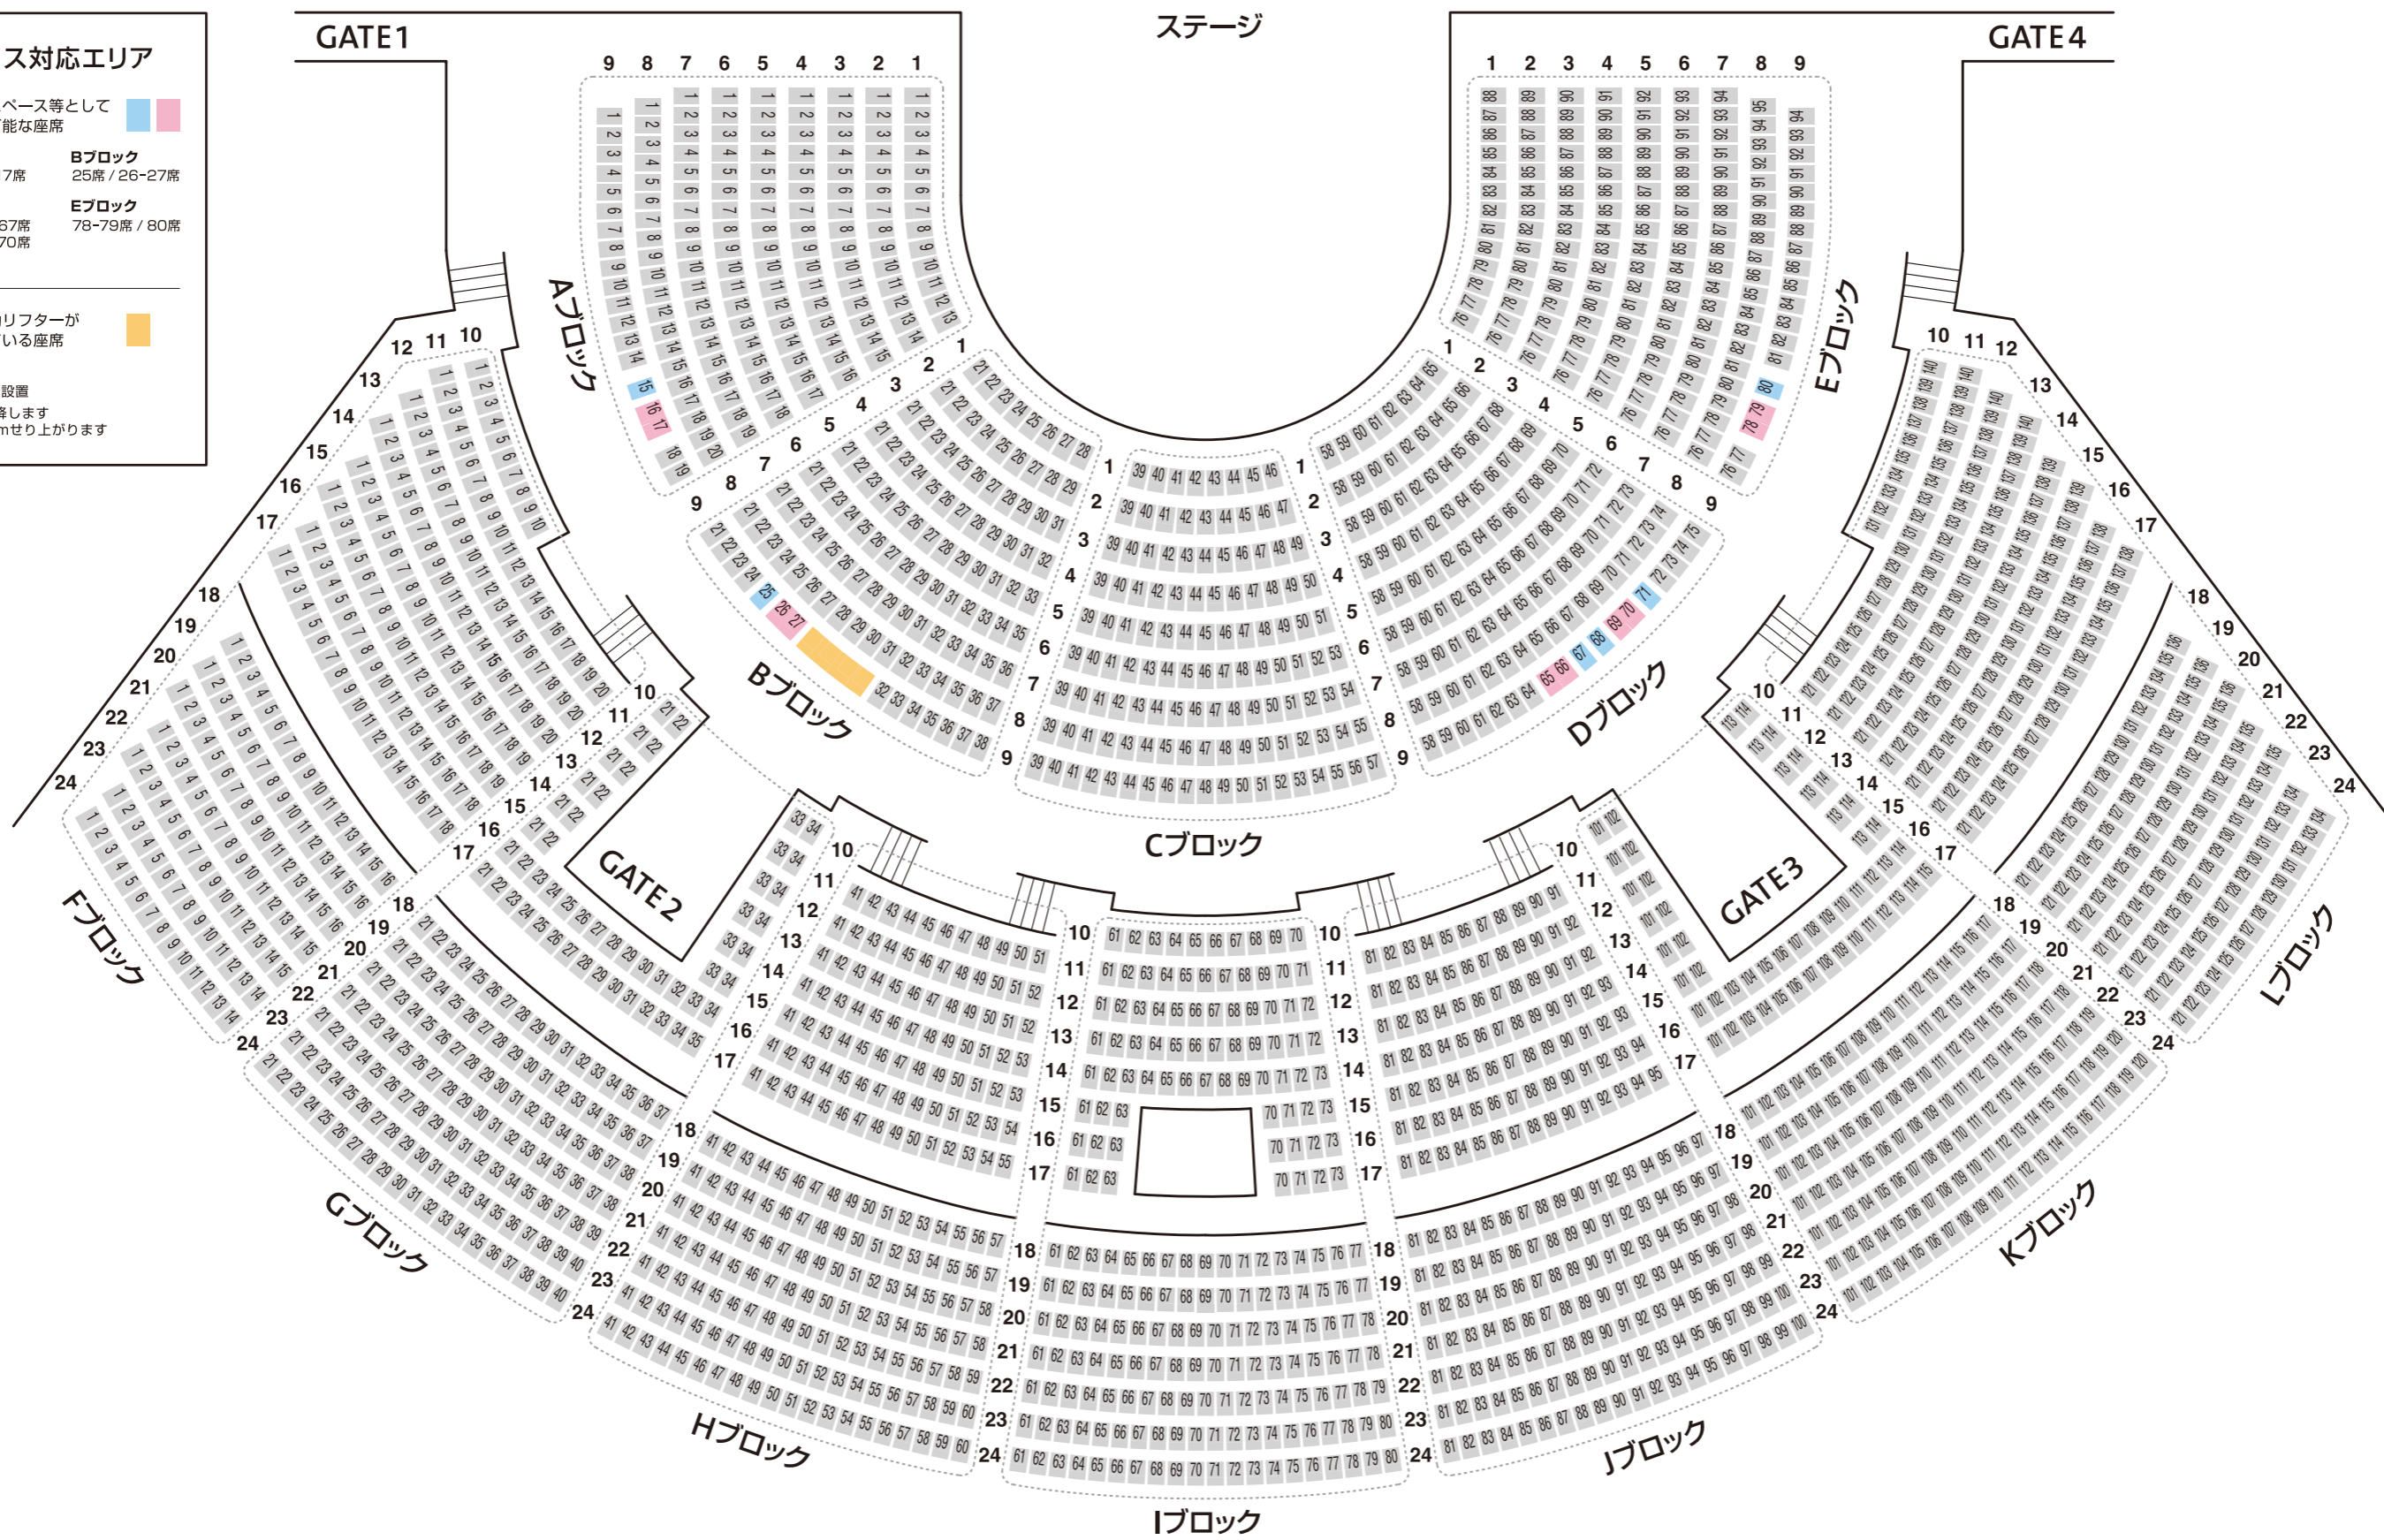

# MAIHAMA Amphitheater

**車イス対応エリア**

車イス用スペース等として  
取り外し可能な座席

**Aブロック** 15席 / 16-17席  
**Bブロック** 25席 / 26-27席

**Dブロック** 65-66席 / 67席  
68席 / 69-70席  
71席  
**Eブロック** 78-79席 / 80席

車イス電動リフターが  
設置されている座席

**Bブロック**  
4席分に2台設置  
※電動で昇降します  
※最大34cmせり上がり