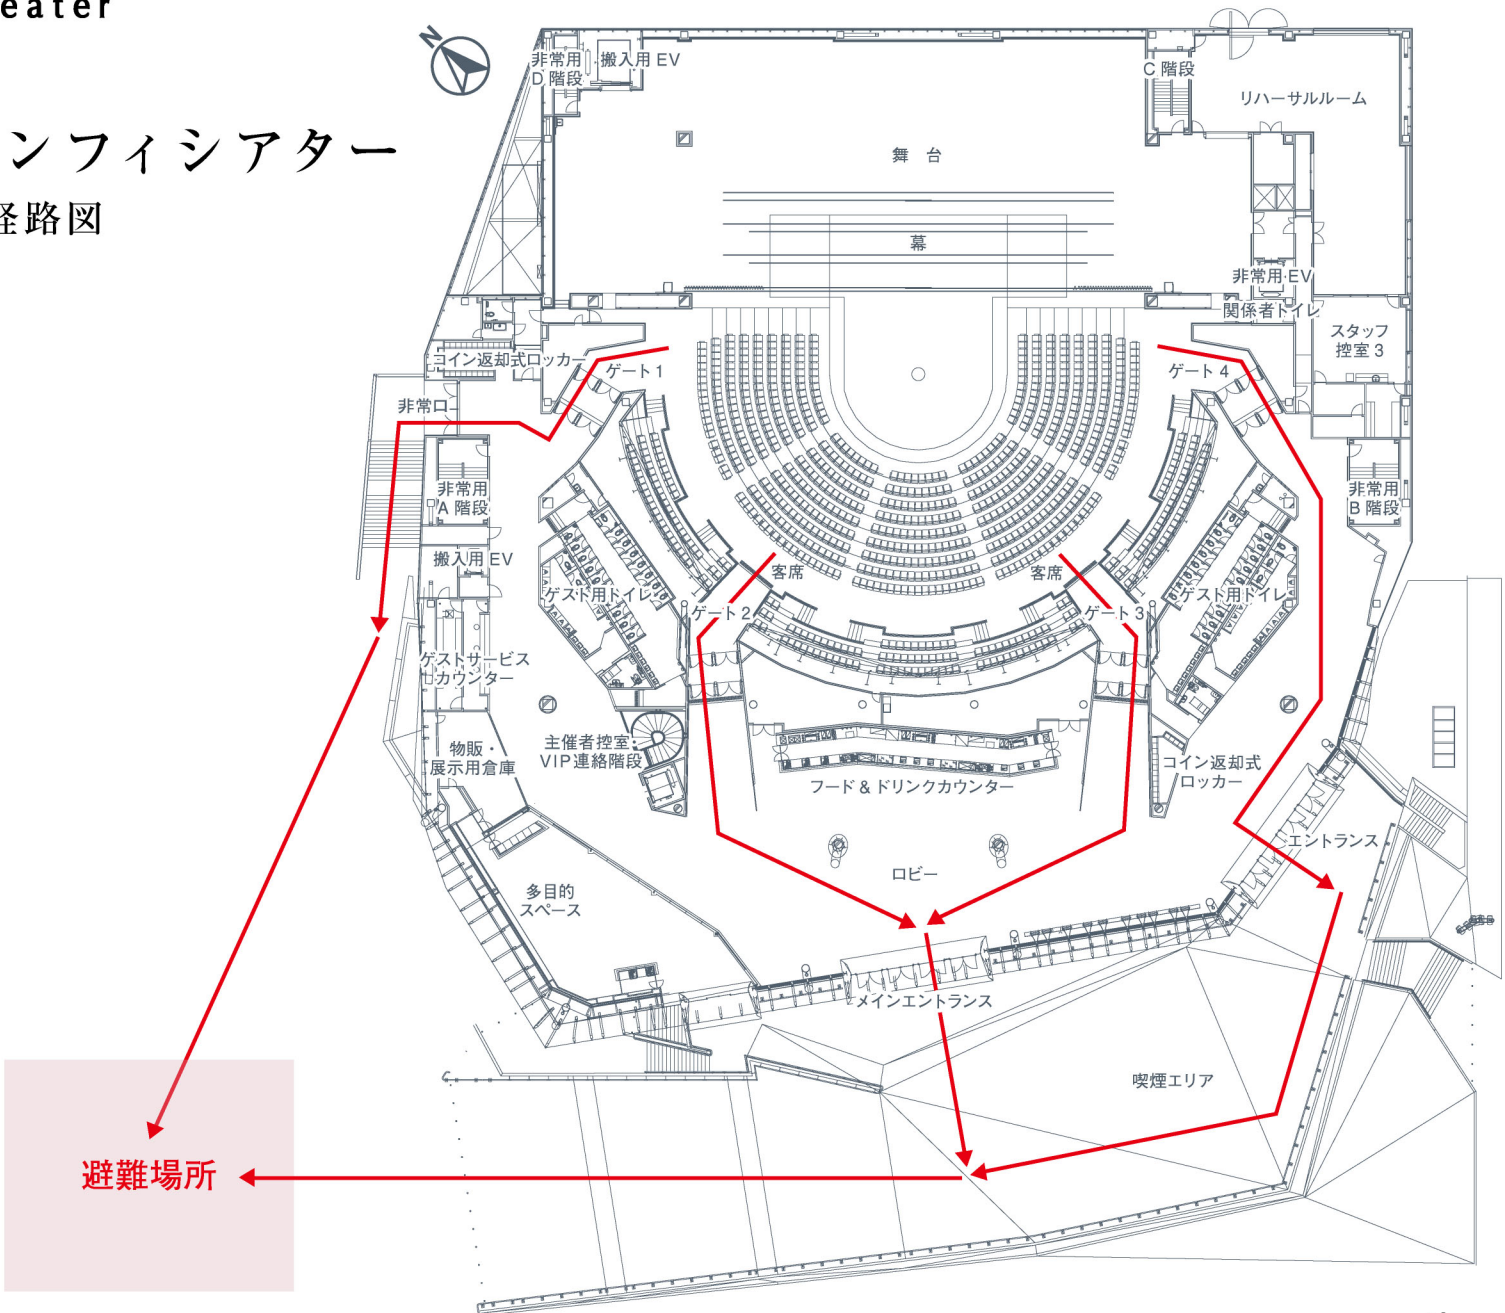

舞浜アンフィシアター
避難誘導経路図

避難場所